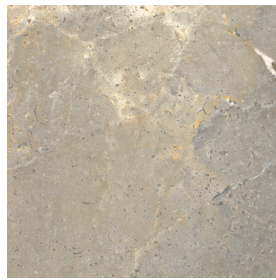

l'argilla
FLIESE

LIVELLI

Livelli

Stärke 6 mm

Bodenfliese

Wandfliese

Naturale R10B

Frostbeständig

Fleckbeständig

Höchste
Abriebfestigkeit

01AT01
White

01AT02
Beige

01AT04
Taupe

01AT04
Grey

01AT05
Dark

120 x 278

Stärke 9,5 mm

Bodenfliese

Wandfliese

Naturale R10B
Worn R9/Rough R11C

Frostbeständig

Fleckbeständig

Höchste
Abriebfestigkeit

01AT01
White