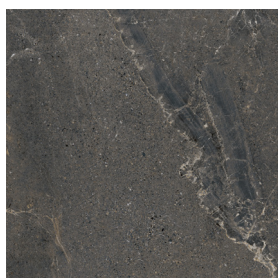

Stärke 20 mm

Bodenfliese

Wandfliese

Rough R11C

Frostbeständig

Fleckbeständig

Höchste
Abriebfestigkeit

01AT01
White

01AT02
Beige

01AT04
Taupe

01AT04
Grey

01AT05
Dark

60x120

Rough Rett.

€ 99,17 exkl. MwSt./m²

€ 119,00 inkl. MwSt./m²