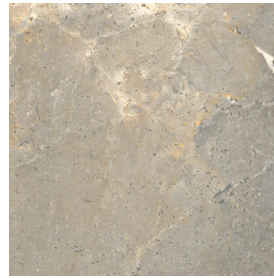

01AT04
Taupe