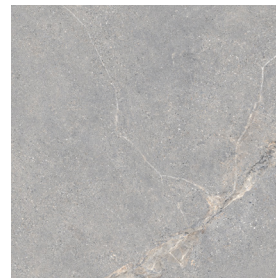

l'argilla
FLIESE

LIVELLI

Livelli

Stärke 6 mm

Bodenfliese

Wandfliese

Naturale R10B

Frostbeständig

Fleckbeständig

Höchste
Abriebfestigkeit

01AT01
White

01AT02
Beige

01AT04
Taupe

01AT04
Grey

01AT05
Dark

120 x 278

Stärke 9,5 mm

Bodenfliese

Wandfliese

Naturale R10B
Worn R9/Rough R11C

Frostbeständig

Fleckbeständig

Höchste
Abriebfestigkeit

01AT01
White