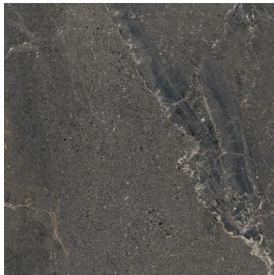

01AT01
White

01AT05
Dark

Naturale Rett.

€ 81,67 exkl. MwSt./m²

€ 98,00 inkl. MwSt./m²

Naturale Rett.

€ 62,50 exkl. MwSt./m²

€ 75,00 inkl. MwSt./m²

Naturale Rett.

€ 62,50 exkl. MwSt./m²

€ 75,00 inkl. MwSt./m²

Worn Rett.

€ 87,50 exkl. MwSt./m²

€ 105,00 inkl. MwSt./m²

Worn Rett.

€ 70,83 exkl. MwSt./m²

€ 85,00 inkl. MwSt./m²

Worn Rett.

€ 70,83 exkl. MwSt./m²

€ 85,00 inkl. MwSt./m²

Rough Rett.

€ 87,50 exkl. MwSt./m²

€ 105,00 inkl. MwSt./m²

Rough Rett.

€ 70,83 exkl. MwSt./m²

€ 85,00 inkl. MwSt./m²

Rough Rett.

€ 70,83 exkl. MwSt./m²

€ 85,00 inkl. MwSt./m²