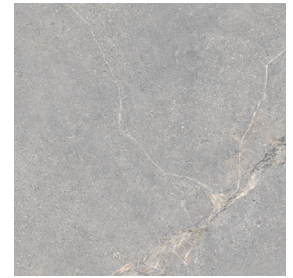

01AT04
Grey