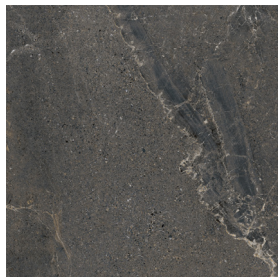

l'argilla
FLIESE

LIVELLI

Livelli

Stärke 6 mm

Bodenfliese

Wandfliese

Naturale R10B

Frostbeständig

Fleckbeständig

Höchste
Abriebfestigkeit

01AT01
White

01AT02
Beige

01AT04
Taupe

01AT04
Grey

01AT05
Dark

120 x 278

Stärke 9,5 mm

Bodenfliese

Wandfliese

Naturale R10B
Worn R9/Rough R11C

Frostbeständig

Fleckbeständig

Höchste
Abriebfestigkeit

01AT01
White