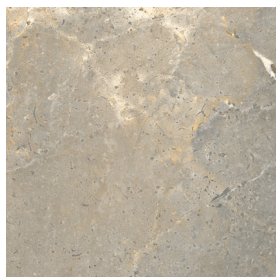

Stärke 20 mm

Bodenfliese

Wandfliese

Rough R11C

Frostbeständig

Fleckbeständig

Höchste
Abriebfestigkeit

01AT01
White

01AT02
Beige

01AT04
Taupe

01AT04
Grey

01AT05
Dark

60x120

Rough Rett.

€ 99,17 exkl. MwSt./m²

€ 119,00 inkl. MwSt./m²