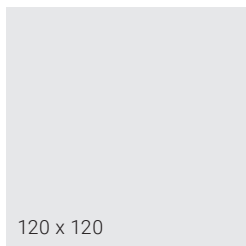

l'argilla
FLIESE

LIVELLI

Livelli

Stärke 6 mm

Bodenfliese

Wandfliese

Naturale R10B

Frostbeständig

Fleckbeständig

Höchste
Abriebfestigkeit

01AT01
White

01AT02
Beige

01AT04
Taupe

01AT04
Grey

01AT05
Dark

120 x 278